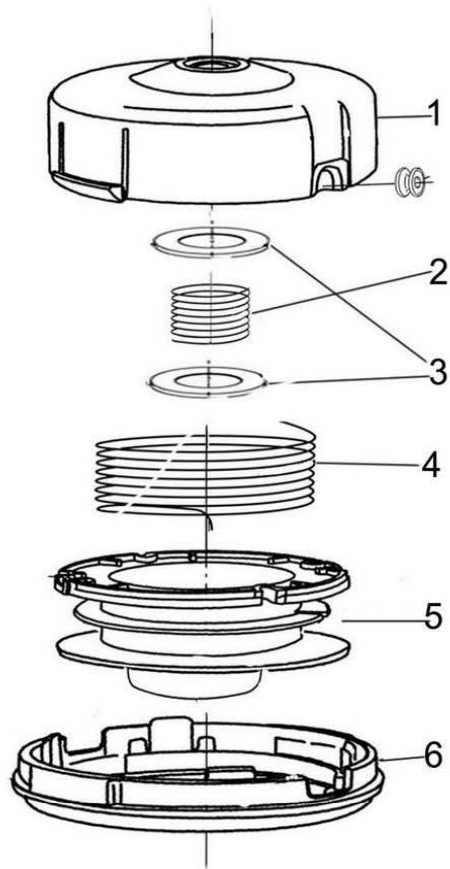

POS	QTY	PARTNUMBER	BESKRIVELSE	DESCRIPTION
01	1	11CG305F81	SNØREHOVED HUS	HOUSING
02	1	11CG305F8-3	FJEDER	SPRING
03	2	11CG305F8-5	SKIVE	WASHER
04	1	5015-00	SNØRE 2,4 MM/15 M 2.4MM 15M	CORD 2.4MM 15M
05	1	11CG305F8-1	SNØRERULLE	CORD ROLL
06	1	11CG305F8-2	BUND	BOTTOM
07	3	296028	PLADESKRUE MED SPIDS M4.2X13	PLATE SCREW M4.2X13
08	1	410393	SKÆRM NEDERST	GUARD
09	1	414024	KNIV	BLADE
10	1	414025	BESKYTTELSE	GUARD
11	2	296029	PLADESKRUE MED SPIDS M4.2X16	PLATE SCREW M4.2X16
12	1	402982	TRIMMERHOVED 10 MM	TRIMMER HEAD 10 MM