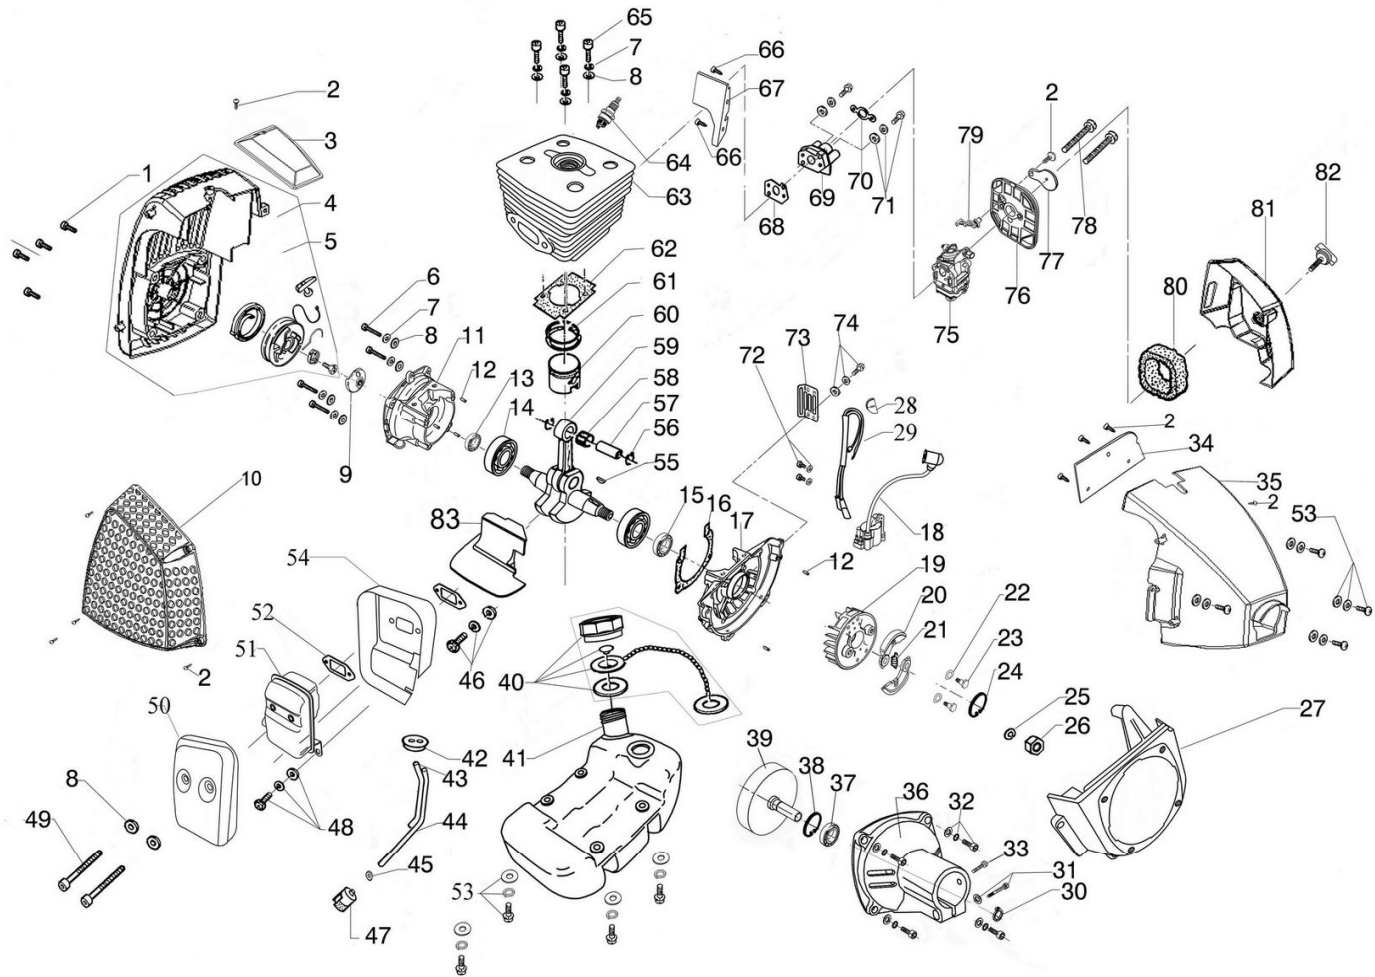

POS	QTY	PARTNUMBER	BESKRIVELSE	DESCRIPTION
02	1	406480	FLEXSLANGE	FLEXIBLE HOSE
03	1	414003	GASKABEL	THROTTLE CABLE
04	1	90100189	INSEX MED CYLINDERHOVED M6X10 FZ	INSEX M6X10 FZ
05	2	410364	BÆREKROG	HOOK
06	1	90100691	LÅSEMØTRIK 8.8 M6	LOCKING NUT M6
07	1	414005	HÅNDHJUL	KNOB
08	1	90102310	PLANSKIVE M8 FZ	FACE PLATE M8 FZ
09	1	414006	BESPÆNDING ØVRE	FIXTURE
10	1	414007	BESPÆNDING MELLEM	FIXTURE
11	2	414008	BØS	BUSHING
12	1	414009	HÅNDTAG	HANDLE
13	1	414010	BESPÆNDING NEDRE	FIXTURE
14	4	90100157	INSEX MED CYLINDERHOVED M5X20 8.8 FZ	INSEX M5X20 8.8 FZ
15	1	414011	GREB	HANDLE
16	1	410371	RØR	TUBE
17	6	410399	NYLON BØS	BUSHING
18	6	410400	BØS	BUSHING
19	1	410401	AKSEL	SHAFT
20	1	410376	BØS	BUSHING
27	1	414012	GASKABEL	THROTTLE CABLE
39	1	410005	SKRUE MED INDV. 6-KT. CYL. M5X10	ALLEN BOLT M5X10
40	2	90100158	INSEX MED CYLINDERHOVED M5X25 8.8 FZ	INSEX M5X25 8.8 FZ
41	4	11GB70M5X20	INSEX MED CYLINDERHOVED M5X20 FZ	INSEX M5X20 FZ
42	1	410385	HOLDER FOR SKÆRM	HOLDER
43	1	414013	KNIVSKÆRM	KNIFE GUARD
44	1	5604-250	4-TANDSKLINGE	BLADE
45-1	1	415962	VINKELGEAR BC320/370/430/BCX320 RUND AKSEL	GEARBOX RUND AKSEL
45-2	1	412004	HOLDER A	HOLDER
45-3	1	412005	HOLDER B	HOLDER
45-4	1	410375	SKÅL	PAN
45-5	1	11cg305f8-4	MØTRIK LINKS M10	NUT M10
46	1	5300	PROF SELE	HARNESS
47	4	410387	KRAVE FOR KNIV	SLEEVE
48	1	414019	GASHÅNDTAG KOMPLET	THROTTLE LEVER